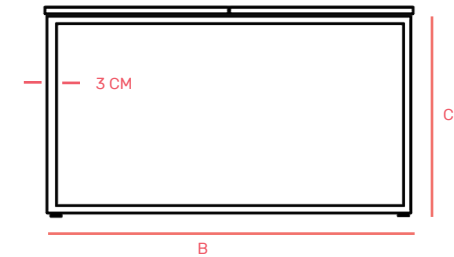

## TOP SIZES

120x120 cm

140x140 cm

## SIZE OPTIONS

DESK SIZE	WIDTH	HEIGHT
A	B	C
118	118	72.5
138	138	72.5

\* UNIT IN CM

\*FRAME OUTLINE