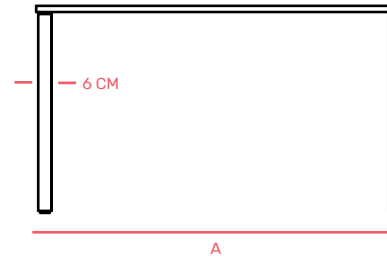

## TOP SIZES

120x120 cm

140x140 cm

## SIZE OPTIONS

DESK SIZE	WIDTH	HEIGHT
A	B	C
118	118	72.5
138	138	72.5

\* UNIT IN CM

\*FRAME OUTLINE